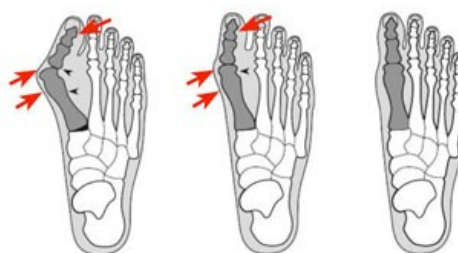

Шина ортопедическая Hallux

Медицинское изделие
ТУ У 32.5-37923831-001:2015
www.hallux.com.ua

Уникальность

Ортопедическая шина Hallux (Халлюкс) создана учеными и врачами для борьбы с «косточками» на ногах.

Лечение состоит в коррекции положения большого пальца, а также сустава. При этом косточка уменьшается и со временем исчезает. Шина Hallux разработана специально для ношения в обуви, коррекция сустава происходит в движении.

При ношении шины движения стопы становятся анатомически правильными. Обеспечивает это специальная конструкция фиксатора, просчитанная учеными и математиками вплоть до десятой доли миллиметра.

Во время лечения мышцы запоминают правильные движения и впоследствии воспроизводят их уже без шины.